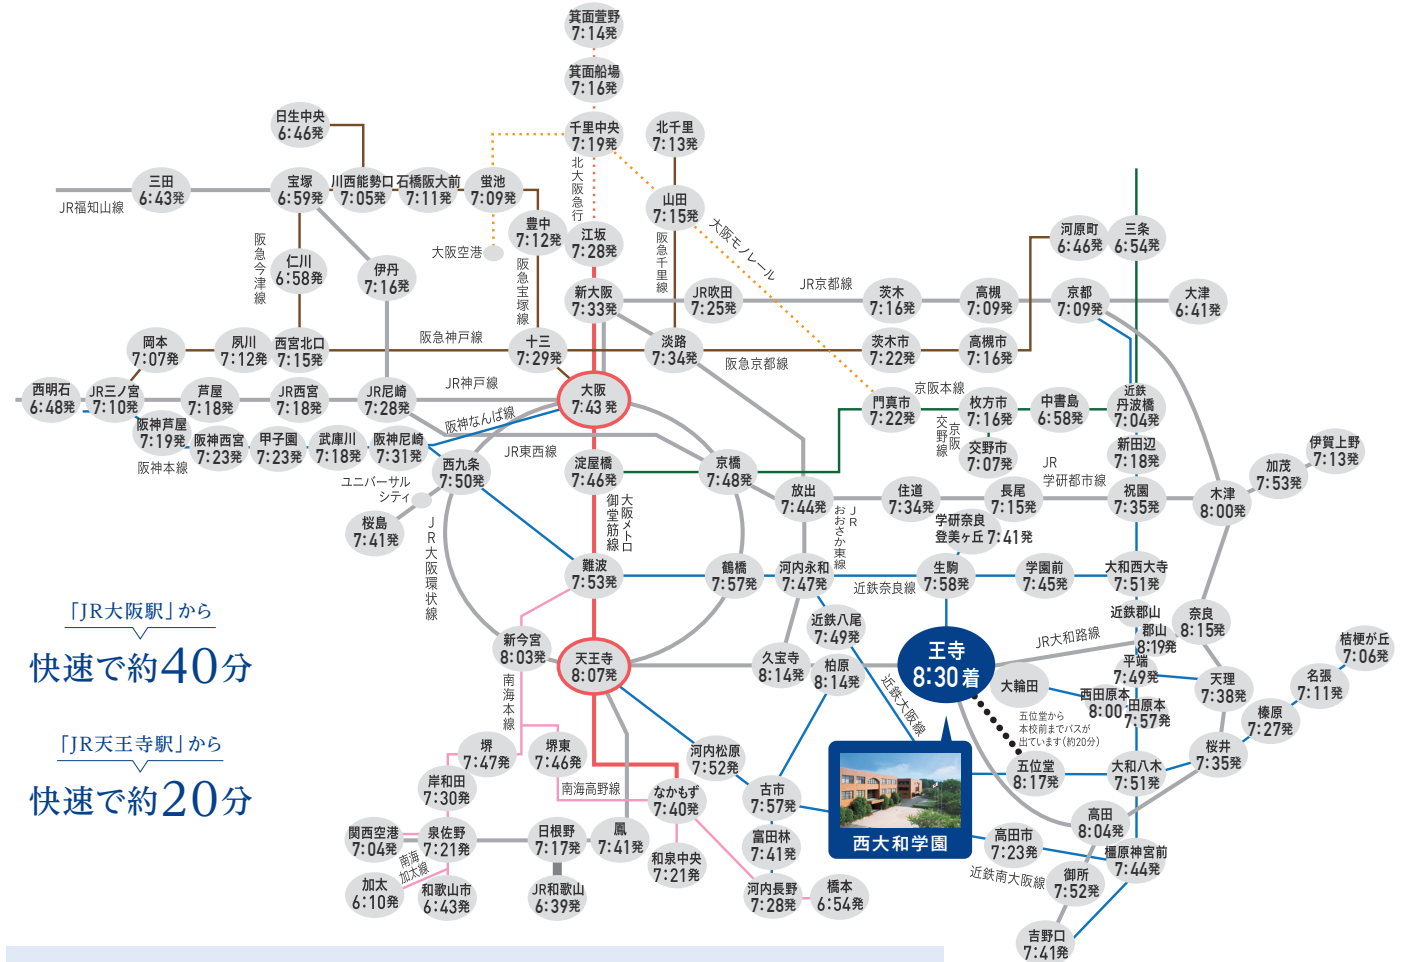

Access Map

掲載している発車時刻の電車に乗れば、始業時間 8時55分 に間に合います。

近隣アクセス

徒歩の場合

- ・王寺駅から本校まで約18分
- ・大輪田駅から本校まで約8分

バスの場合

王寺駅南口バスターミナル2番乗り場から乗車し、「星和台一丁目」下車すぐ。(約6分、片道220円)

西大和学園鉄道研究部監修

令和6年5月1日現在

- ※王寺駅に8:30までに到着する時間を掲載
(一部近鉄大輪田駅に8:30までに到着する時間を掲載)
- ※電車の時間につきましてはダイヤ改正等変更されている可能性もございますので、ご確認をお願いします。