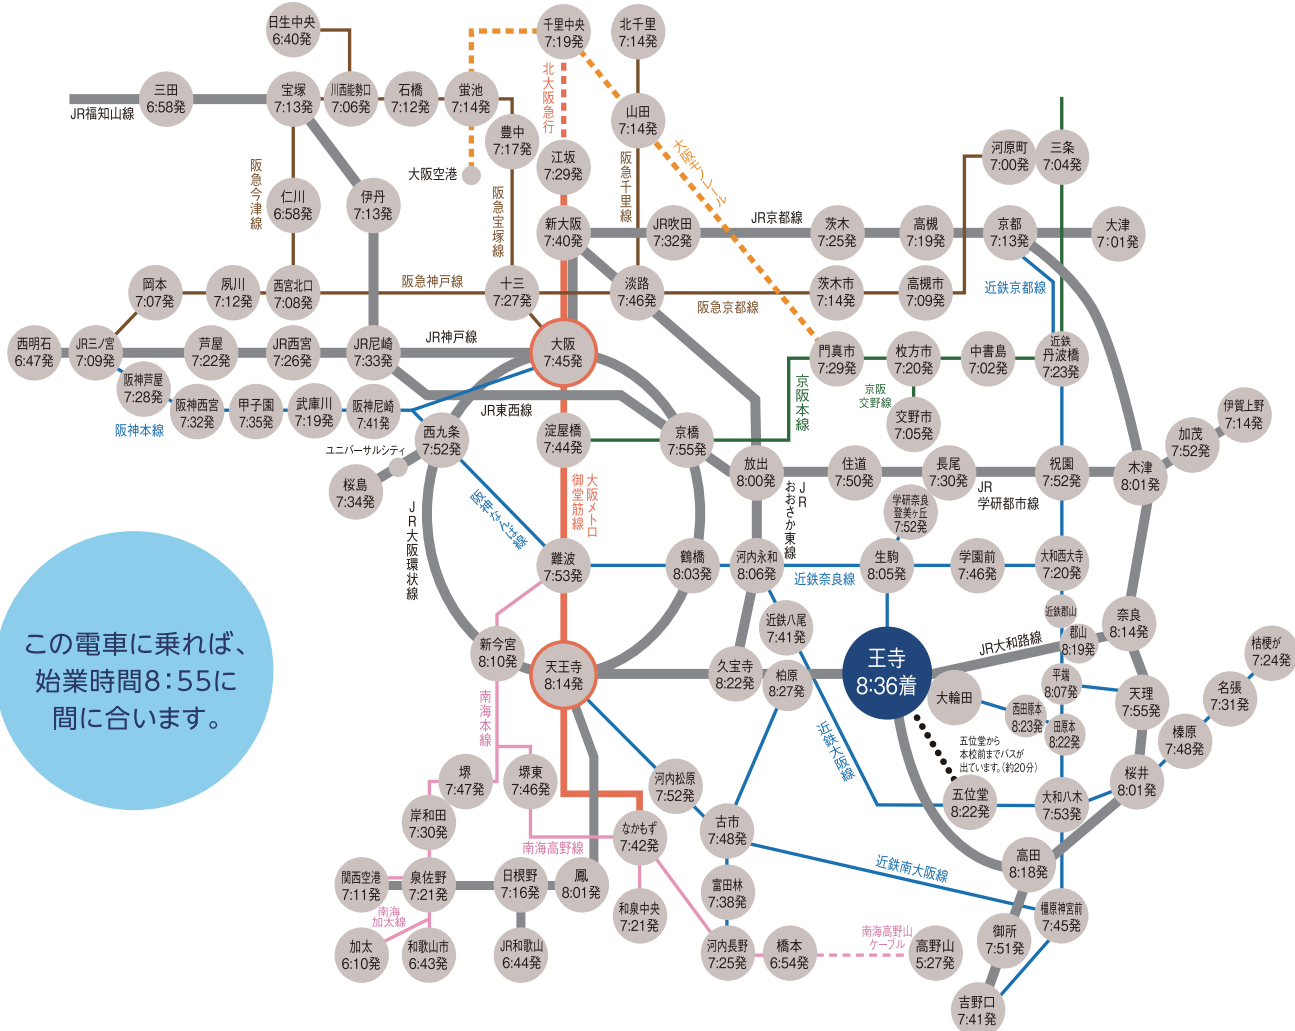

# Access Map

2020年4月1日現在

※王寺駅に8:36までに到着する時間を掲載

(一部近鉄大輪田駅に8:37までに到着する時間を掲載)