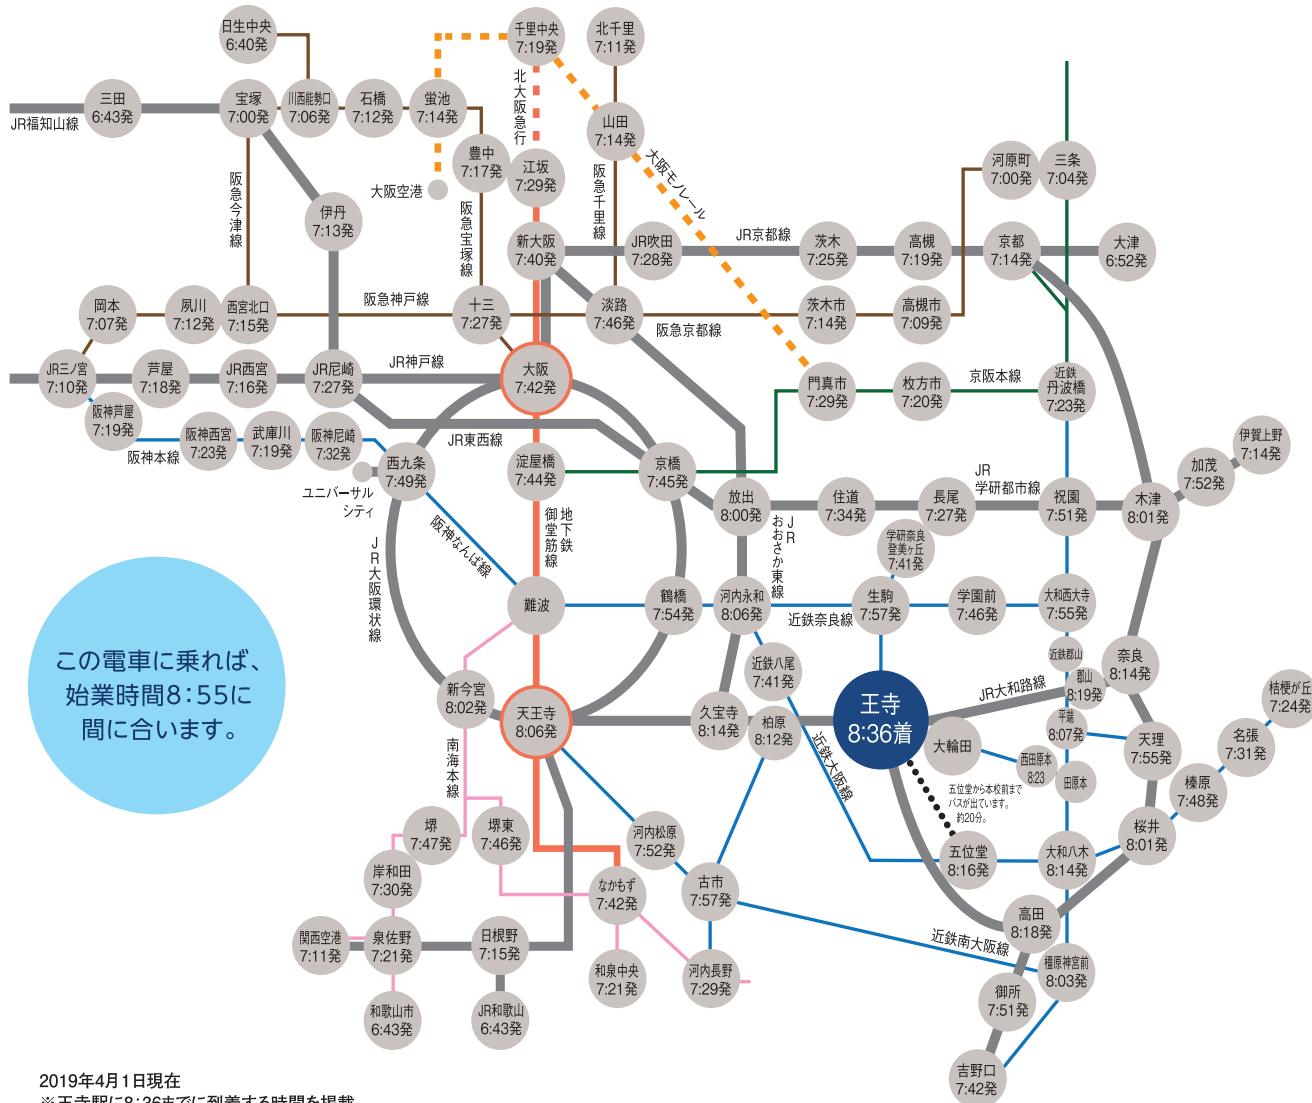

# Access Map

2019年4月1日現在

※王寺駅に8:36までに到着する時間を掲載

(一部近鉄大輪田駅に8:37までに到着する時間を掲載)